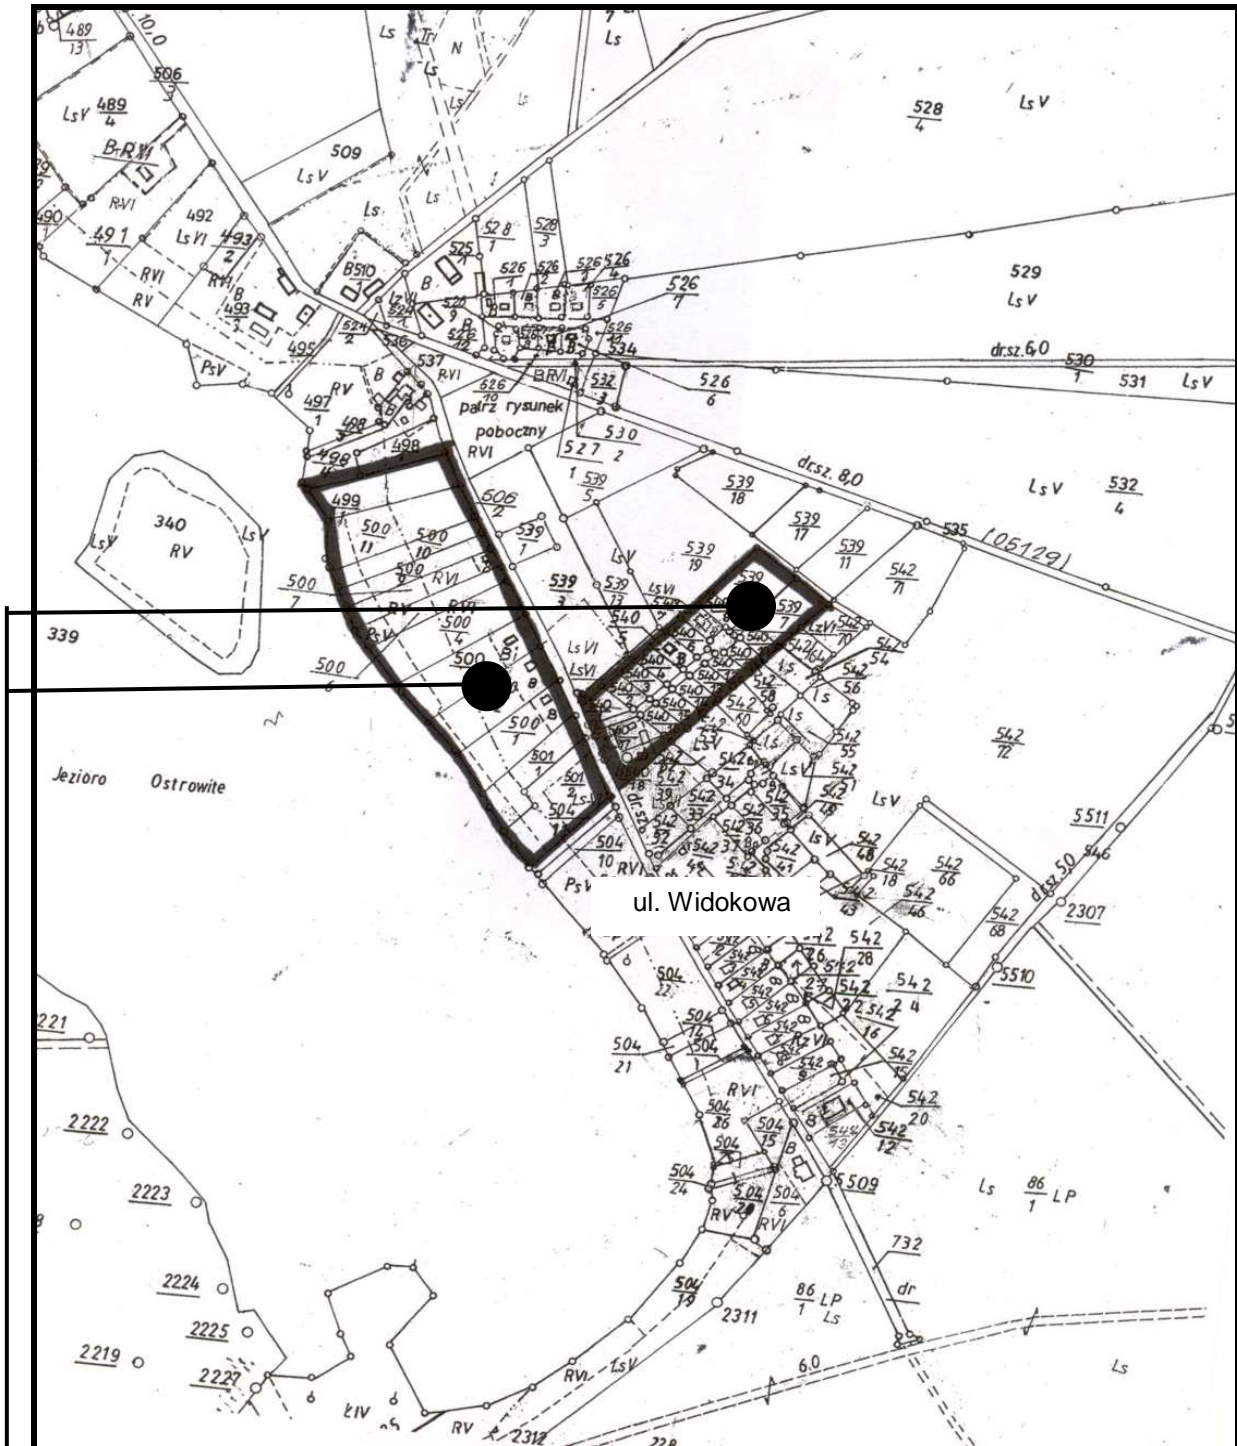

Załącznik do Uchwały Nr XLVII/462/10
Rady Miejskiej w Czersku z dnia 10 listopada 2010 r.
w sprawie przystąpienia do sporządzenia miejscowego planu zagospodarowania przestrzennego
części gminy Czersk we wsi Ostrowite

Obszar objęty opracowaniem miejscowego planu zagospodarowania przestrzennego