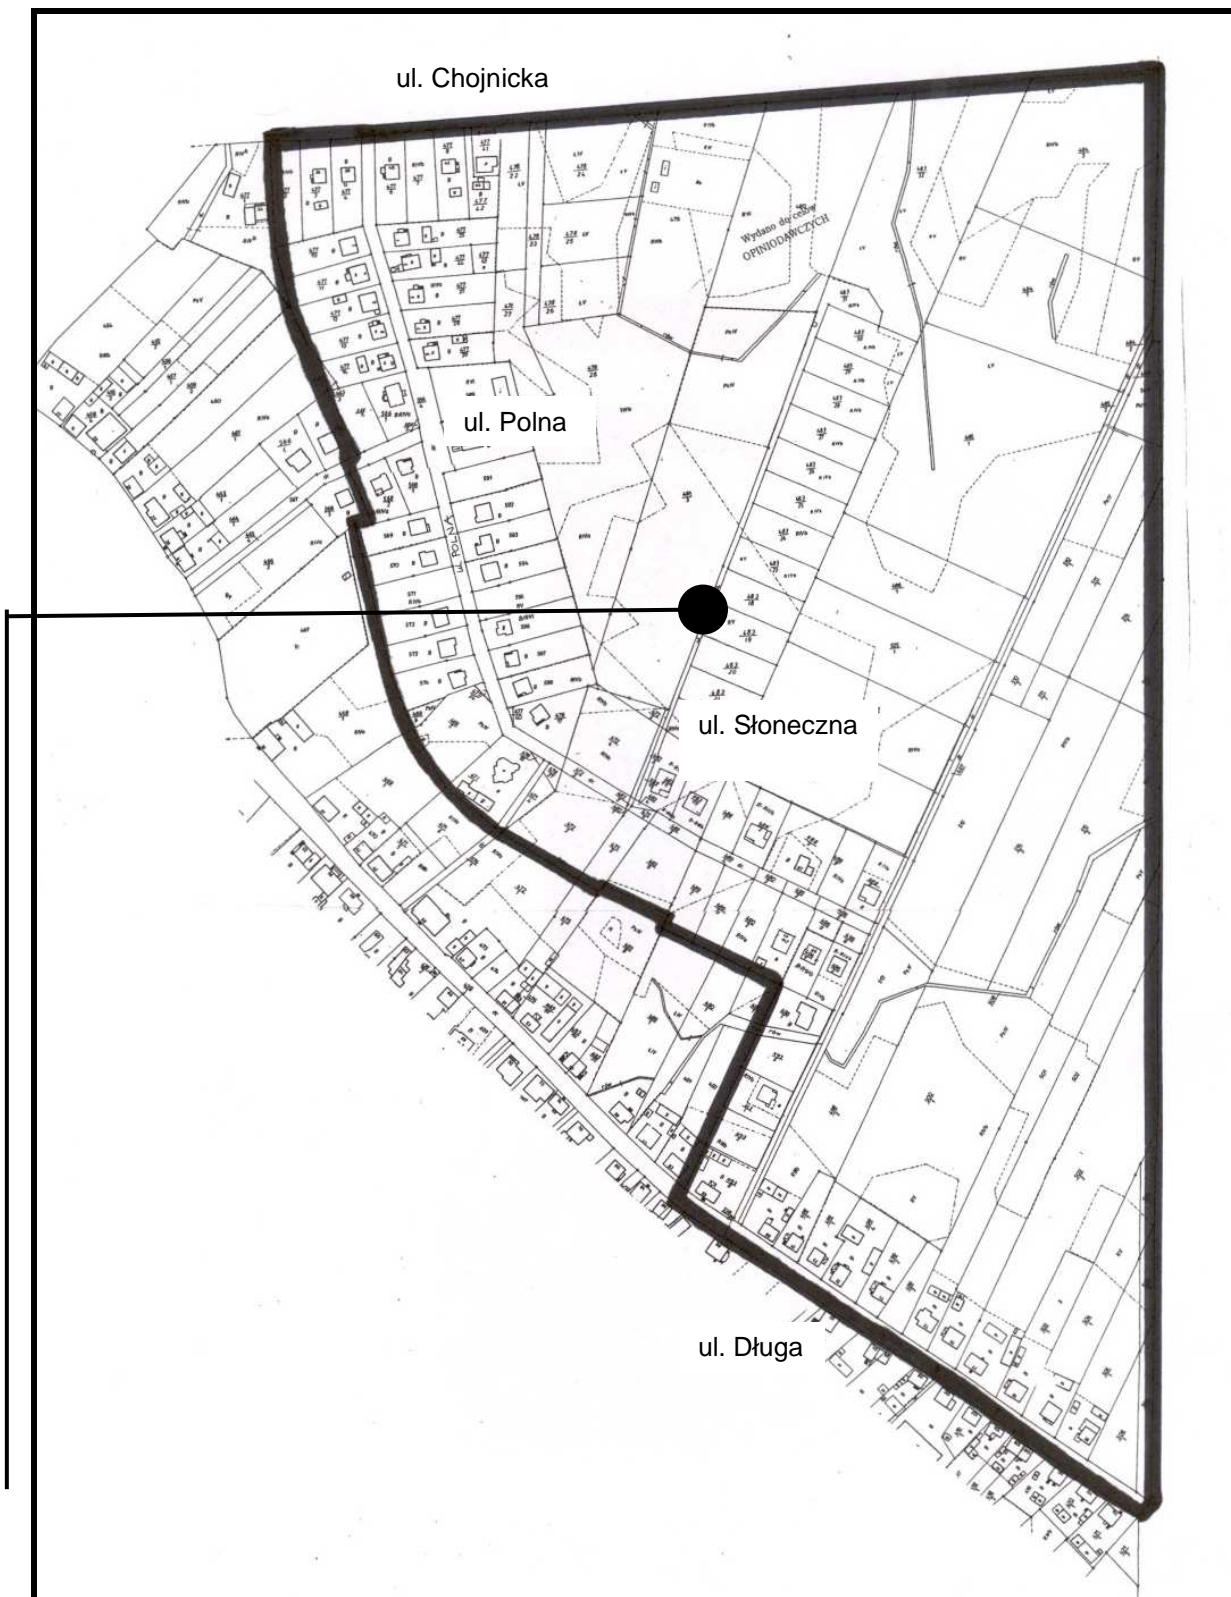

**Załącznik do Uchwały Nr XLVII/460/10**  
**Rady Miejskiej w Czersku z dnia 10 listopada 2010 r.**  
w sprawie przystąpienia do sporządzenia miejscowego planu zagospodarowania przestrzennego  
części gminy Czersk we wsi Łąg

Obszar objęty opracowaniem miejscowego planu zagospodarowania przestrzennego