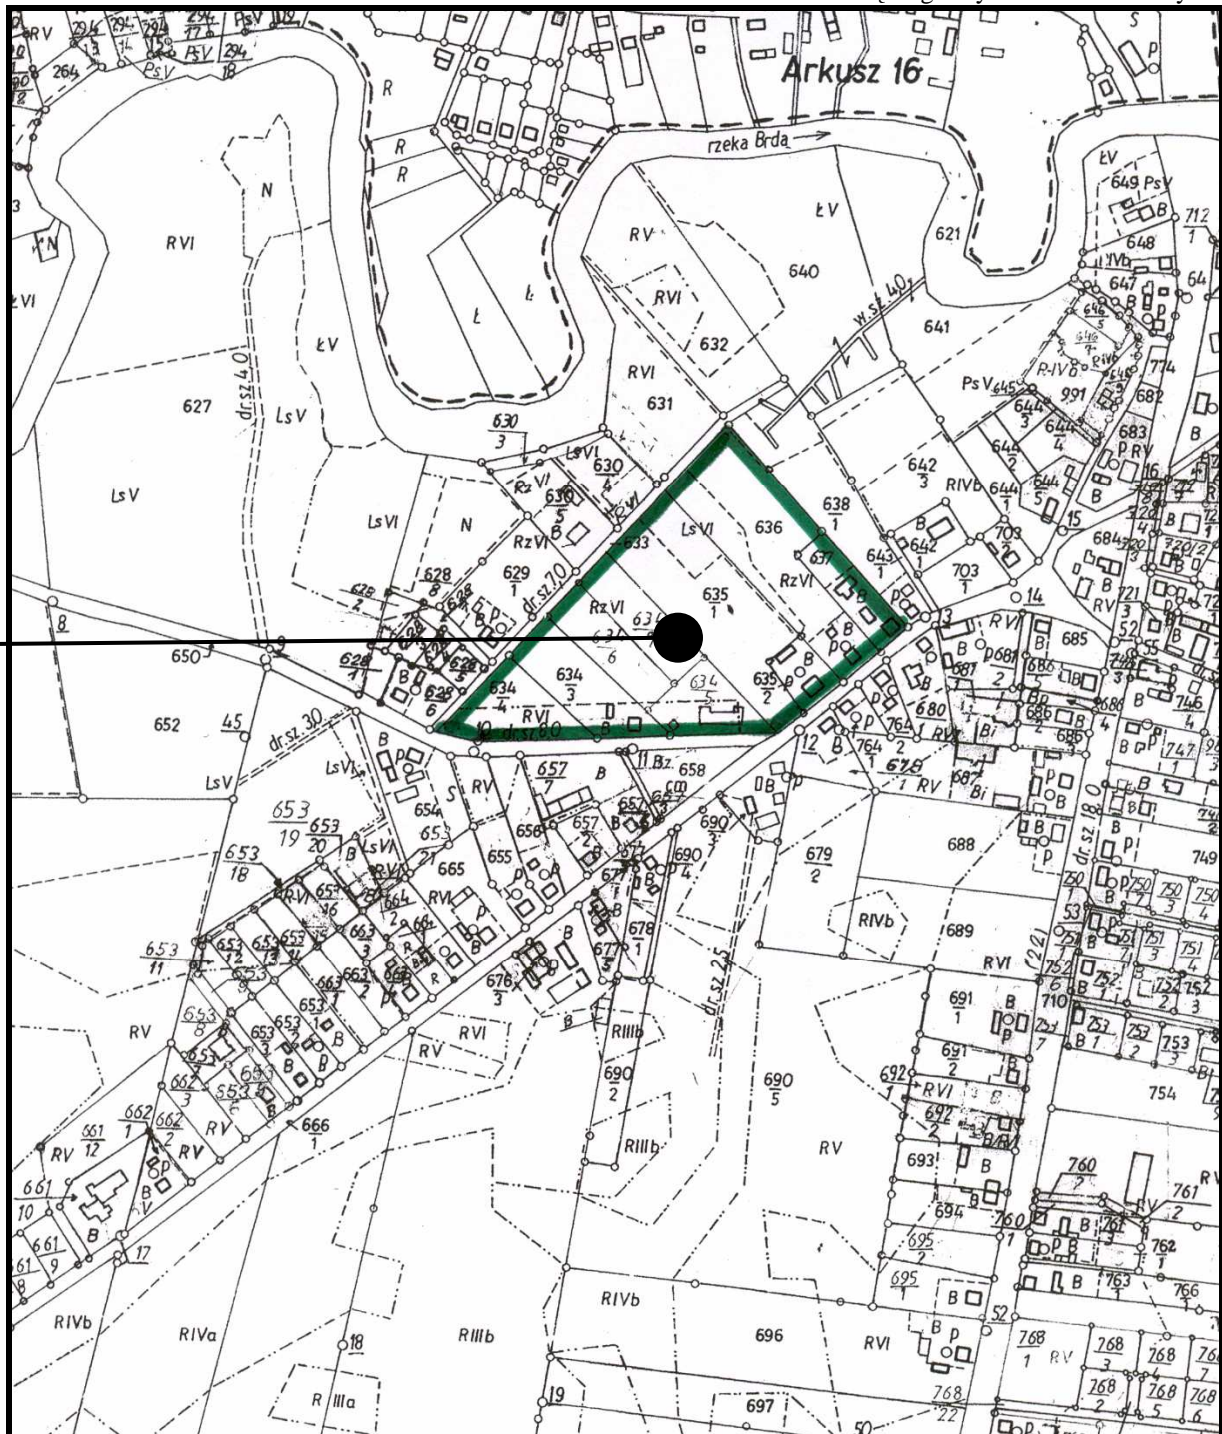

Załącznik do Uchwały Nr XLIV/435/10
Rady Miejskiej w Czersku z dnia 24 czerwca 2010 r.
w sprawie przystąpienia do sporządzenia miejscowego planu zagospodarowania przestrzennego
części gminy Czersk we wsi Rytel

Obszar objęty opracowaniem miejscowego planu zagospodarowania przestrzennego