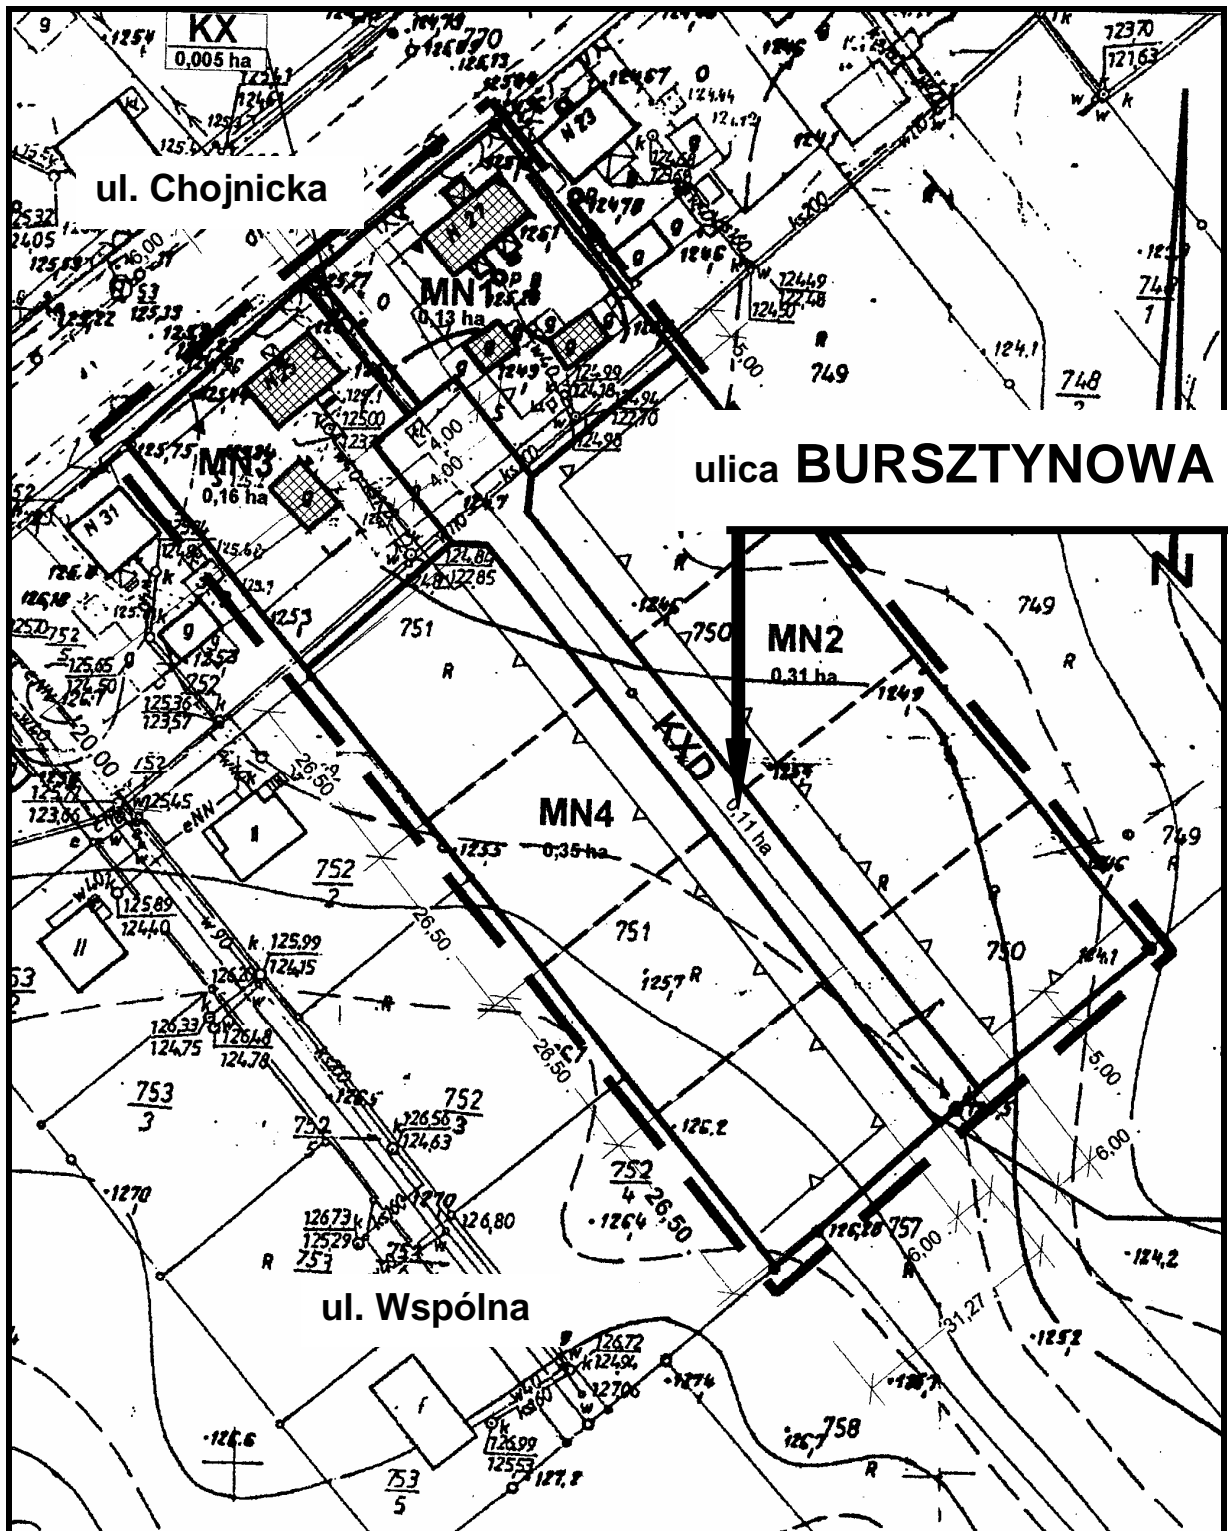

Załącznik Nr 1  
do Uchwały Nr XL/396/10  
Rady Miejskiej w Czersku z dnia 18 lutego 2010 r.  
w sprawie nadania nazwy ulicom w miejscowości Rytel

**Załącznik Nr 1A**  
**do Uchwały Nr XL/396/10**  
**Rady Miejskiej w Czersku z dnia 18 lutego 2010 r.**  
w sprawie nadania nazwy ulicom w miejscowości Ryteł

Załącznik Nr 2  
do Uchwały Nr XL/396/10  
Rady Miejskiej w Czersku z dnia 18 lutego 2010 r.  
w sprawie nadania nazwy ulicom w miejscowości Rytel

ulica **Księdza Gracjana Nagierskiego**

ulica **Księdza Władysława Kaszczyca**