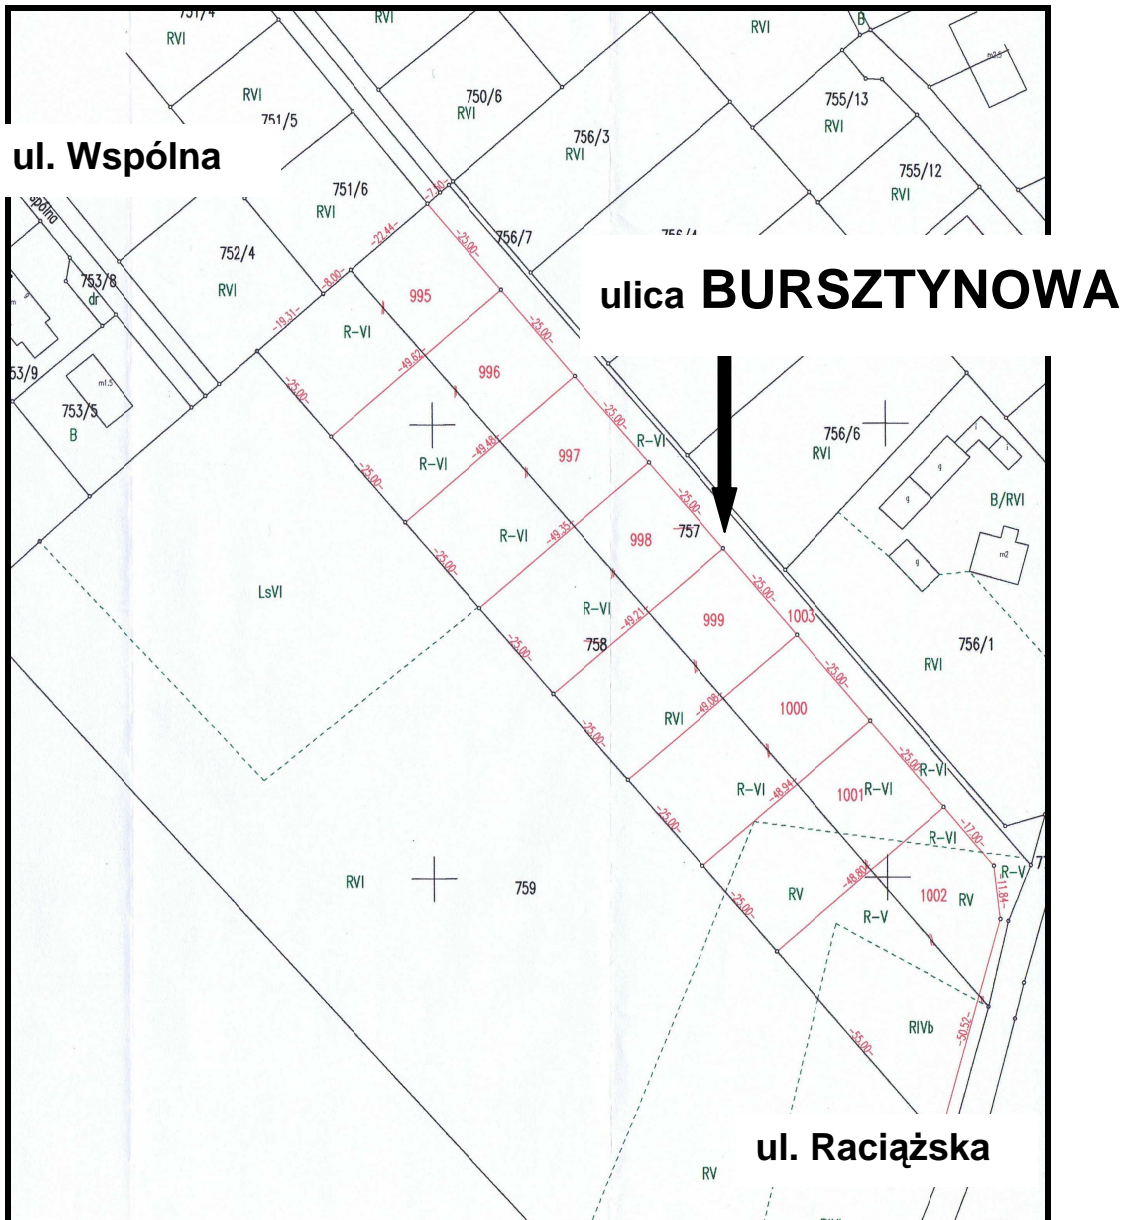

Załącznik Nr 1  
do Uchwały Nr XL/396/10  
Rady Miejskiej w Czersku z dnia 18 lutego 2010 r.  
w sprawie nadania nazwy ulicom w miejscowości Rytel

**Załącznik Nr 1A**  
**do Uchwały Nr XL/396/10**  
**Rady Miejskiej w Czersku z dnia 18 lutego 2010 r.**  
w sprawie nadania nazwy ulicom w miejscowości Ryteł

Załącznik Nr 2  
do Uchwały Nr XL/396/10  
Rady Miejskiej w Czersku z dnia 18 lutego 2010 r.  
w sprawie nadania nazwy ulicom w miejscowości Rytel

ulica **Księdza Gracjana Nagierskiego**

ulica **Księdza Władysława Kaszczyca**