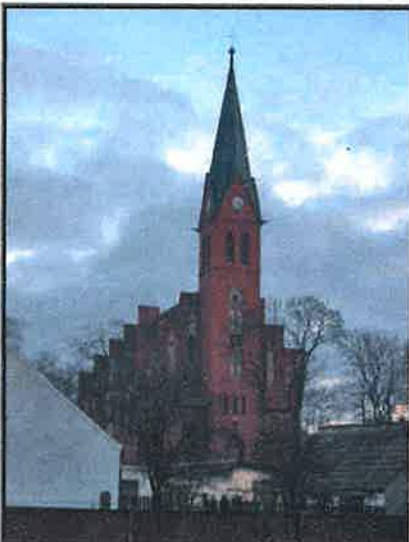

GEZ

KARTA GMINNEJ EWIDENCJI ZABYTKÓW

1. Nazwa

kościół parafialny pw. Narodzenia NPM

2. Czas powstania/uwagi

1885 – 07

8. Fotografie

3. Miejscowość

Łąg

4. Adres

Ulica:

Nr:

5. Przynależność administracyjna

Województwo: pomorskie

Powiat: chojnicki

Gmina: Czersk