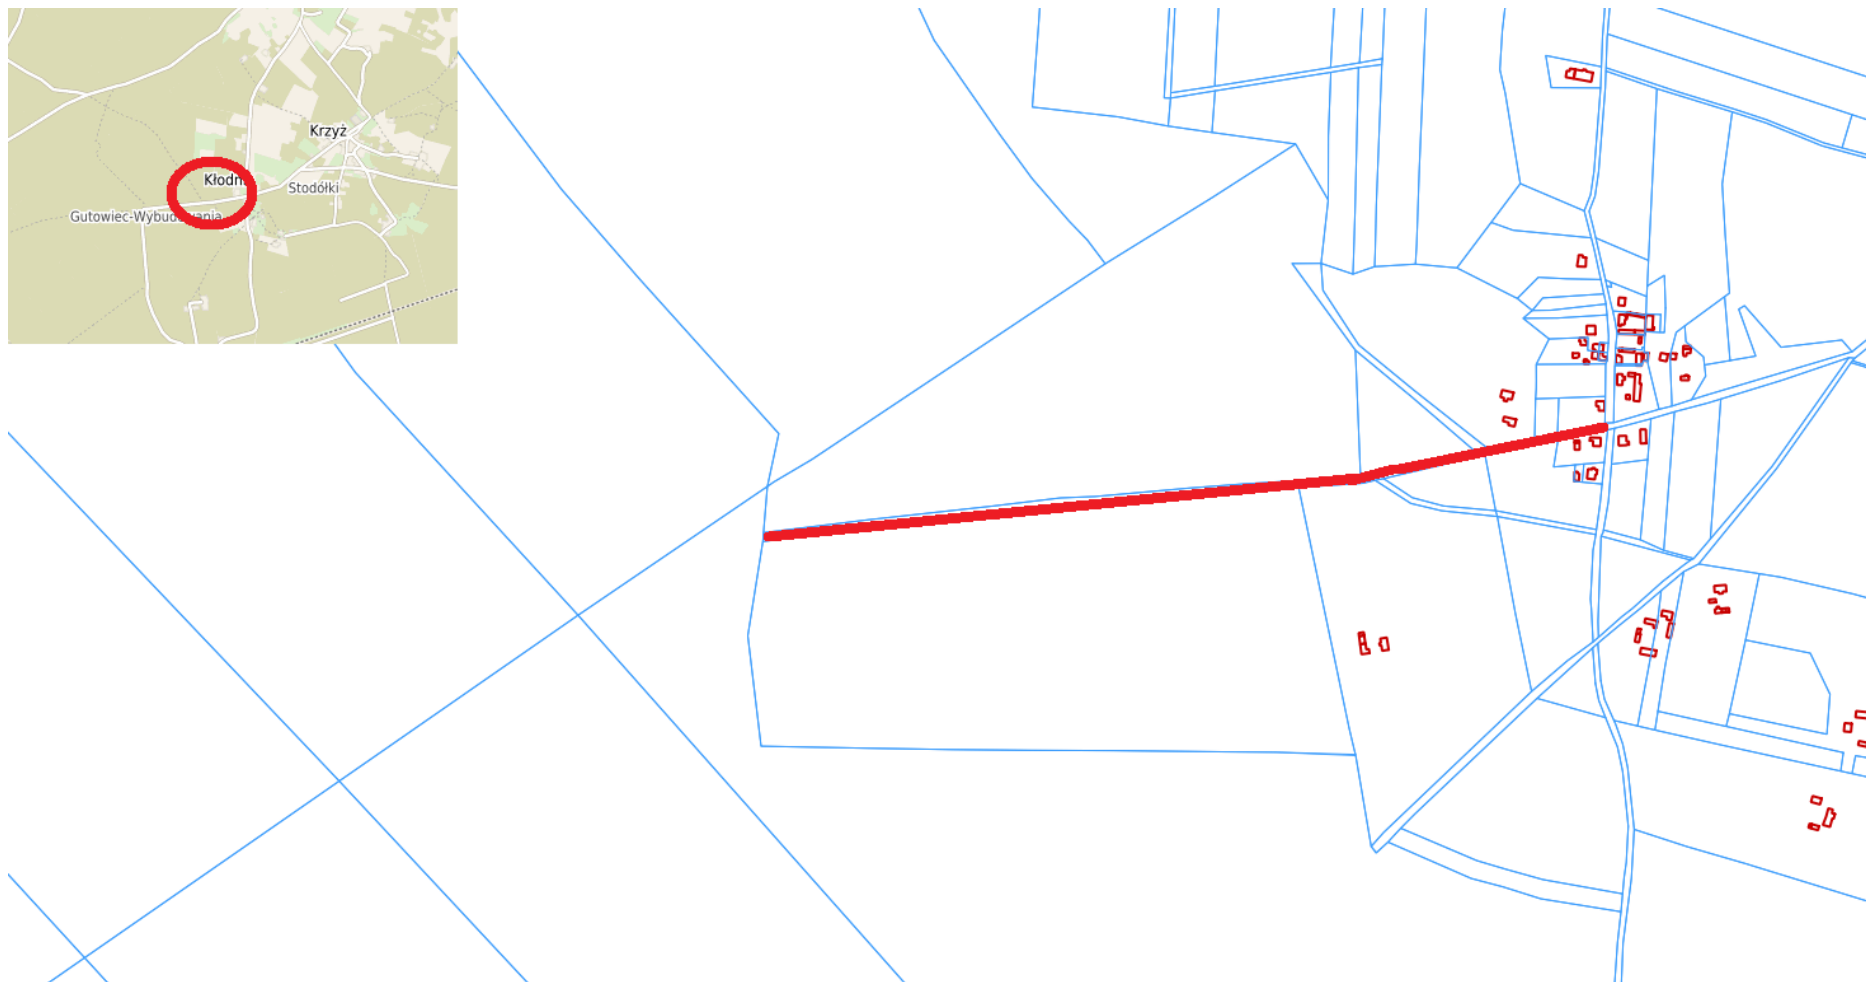

**Część 1 : Remont drogi gminnej Gutowiec – Kurkowo (dz. nr 327/12, 330/8, 334, 345) w km od 0+170 do 1+069.**

**Część 2 : Remont drogi gminnej nr 224032G Kłodnia – Kwieki (dz. nr 160) w km od 0+196 do 1+1840.**

**Część 3 : Remont drogi gminnej Kłodnia – Pęcno (dz. nr 161/1) w km od 0+000 do km 1+049.**

**Część 4 : Remont drogi gminnej Duże Wędoły – Małe Wędoły etap I (dz. nr 154/3) w km od 0+000 do 0+454.**

**Część 5 : Remont drogi gminnej Duże Wędoły – Małe Wędoły etap II (dz. nr 146) w km od 0+000 do 0+554.**