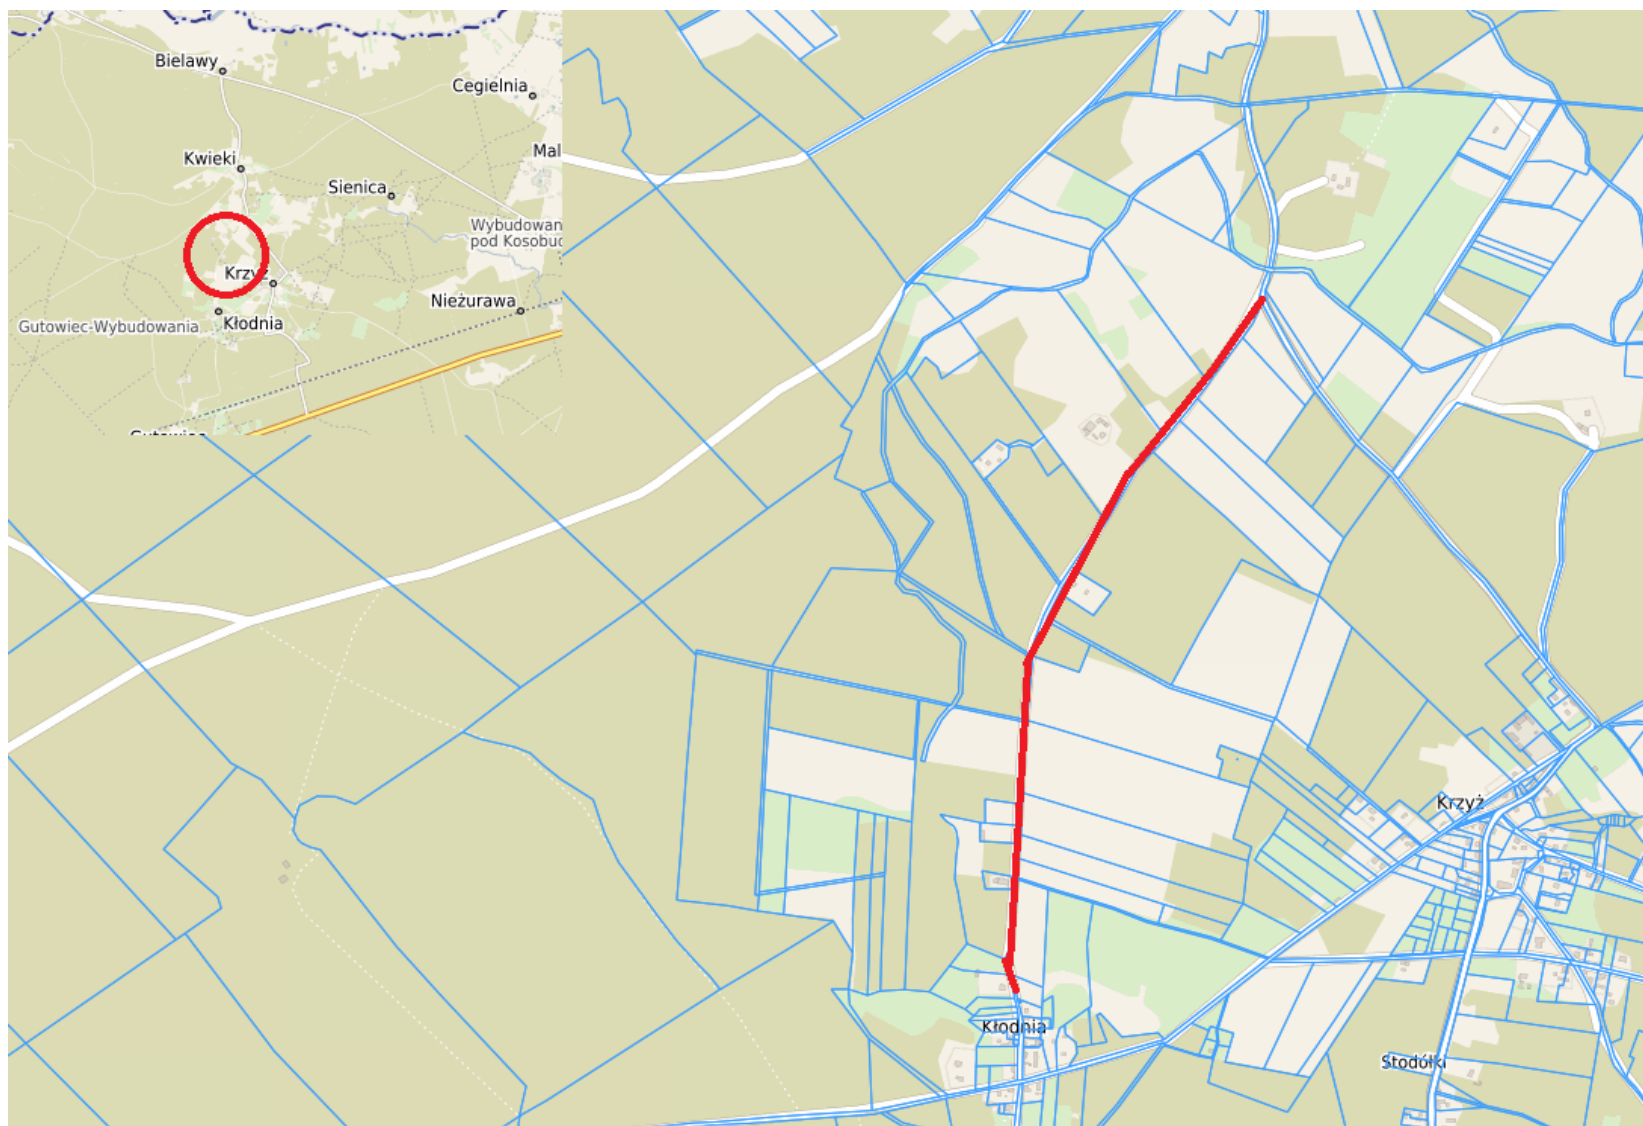

**Część 1 : Remont drogi gminnej Gutowiec – Kurkowo (dz. nr 327/12, 330/8, 334, 345) w km od 0+170 do 1+069.**

**Część 2 : Remont drogi gminnej nr 224032G Kłodnia – Kwieki (dz. nr 160) w km od 0+196 do 1+1840.**

**Część 3 : Remont drogi gminnej Kłodnia – Pęcno (dz. nr 161/1) w km od 0+000 do km 1+049.**

**Część 4 : Remont drogi gminnej Duże Wędoły – Małe Wędoły etap I (dz. nr 154/3) w km od 0+000 do 0+454.**

**Część 5 : Remont drogi gminnej Duże Wędoły – Małe Wędoły etap II (dz. nr 146) w km od 0+000 do 0+554.**