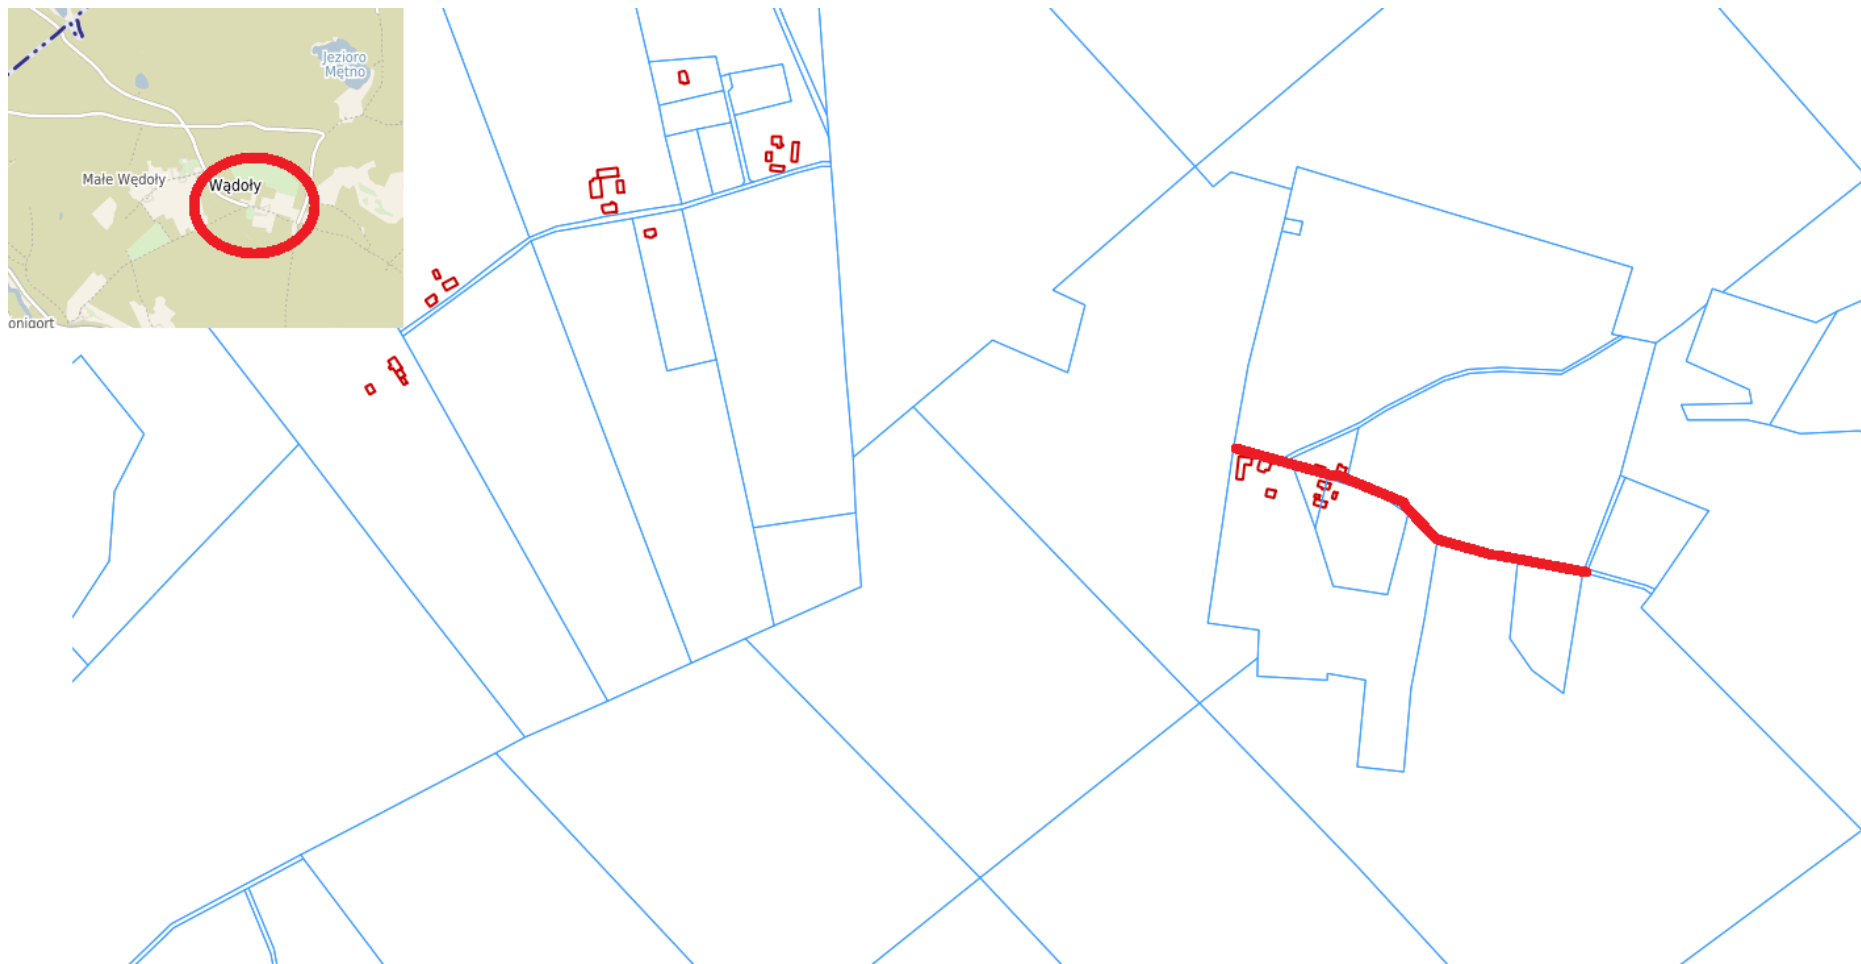

**Część 1 : Remont drogi gminnej Gutowiec – Kurkowo (dz. nr 327/12, 330/8, 334, 345) w km od 0+170 do 1+069.**

**Część 2 : Remont drogi gminnej nr 224032G Kłodnia – Kwieki (dz. nr 160) w km od 0+196 do 1+1840.**

**Część 3 : Remont drogi gminnej Kłodnia – Pęcno (dz. nr 161/1) w km od 0+000 do km 1+049.**

**Część 4 : Remont drogi gminnej Duże Wędoły – Małe Wędoły etap I (dz. nr 154/3) w km od 0+000 do 0+454.**

**Część 5 : Remont drogi gminnej Duże Wędoły – Małe Wędoły etap II (dz. nr 146) w km od 0+000 do 0+554.**