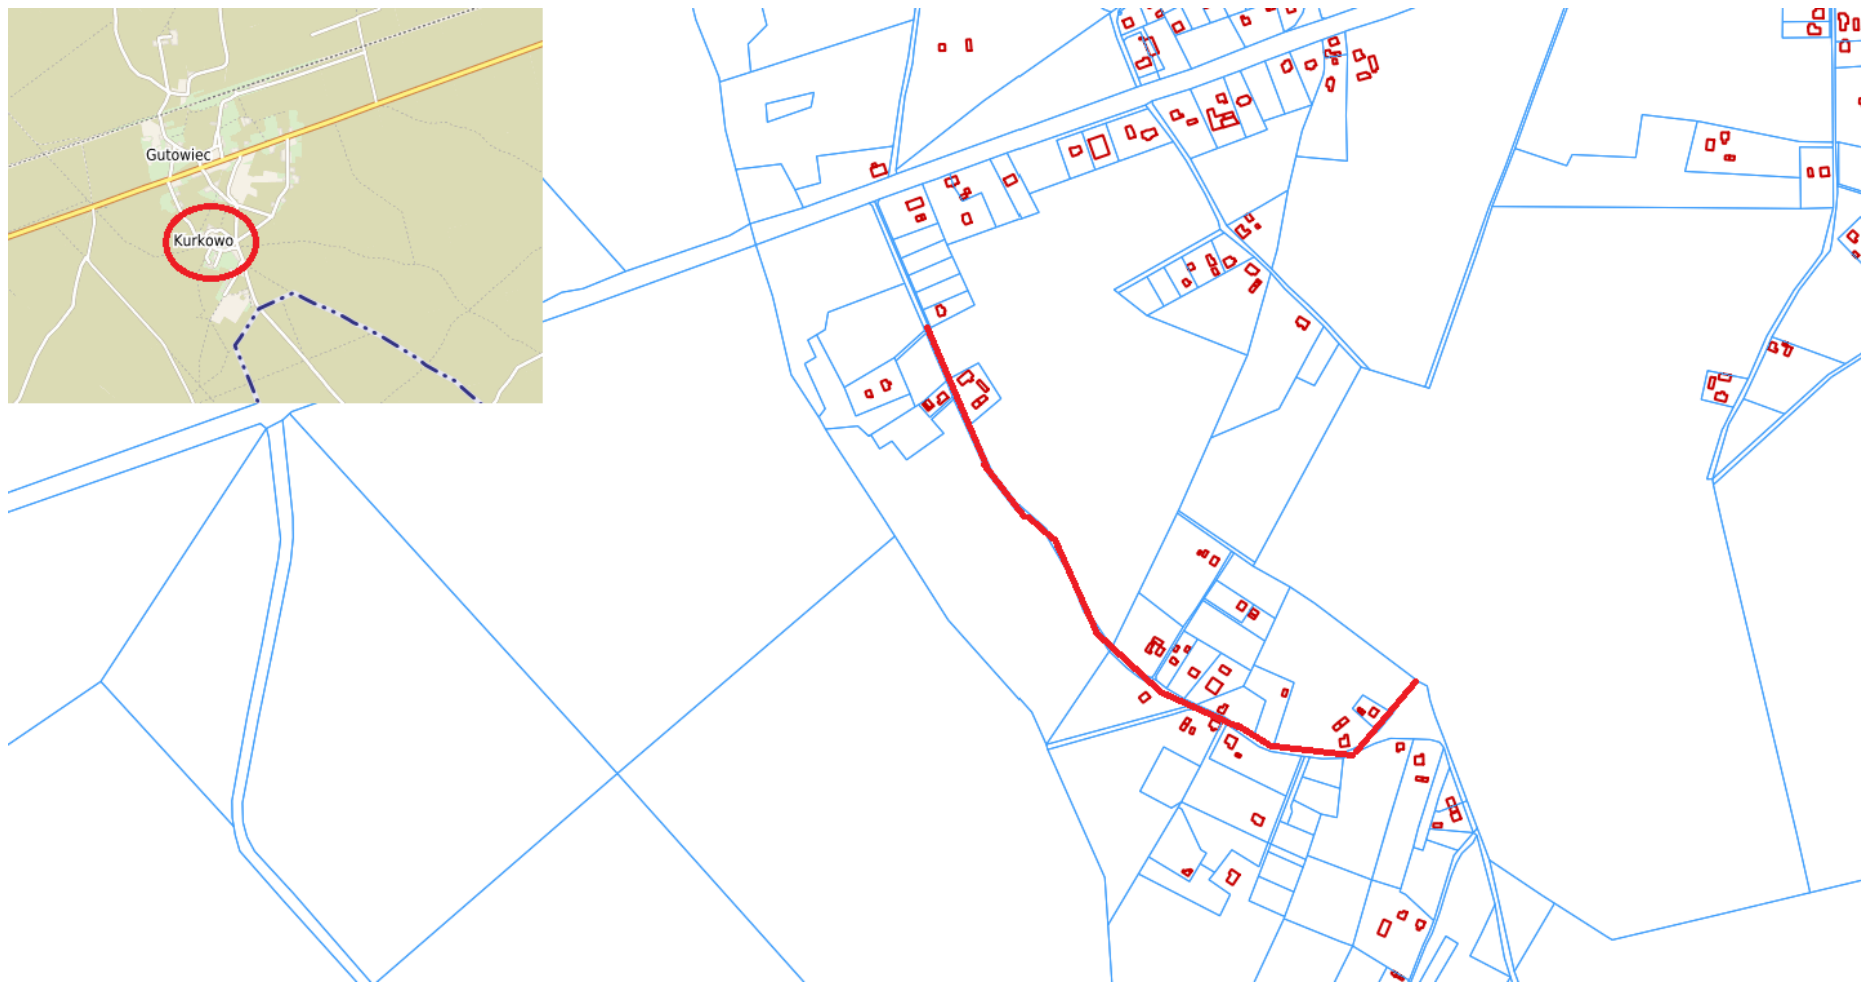

**Część 1 : Remont drogi gminnej Gutowiec – Kurkowo (dz. nr 327/12, 330/8, 334, 345) w km od 0+170 do 1+069.**

**Część 2 : Remont drogi gminnej nr 224032G Kłodnia – Kwieki (dz. nr 160) w km od 0+196 do 1+1840.**

**Część 3 : Remont drogi gminnej Kłodnia – Pęcno (dz. nr 161/1) w km od 0+000 do km 1+049.**

**Część 4 : Remont drogi gminnej Duże Wędoły – Małe Wędoły etap I (dz. nr 154/3) w km od 0+000 do 0+454.**

**Część 5 : Remont drogi gminnej Duże Wędoły – Małe Wędoły etap II (dz. nr 146) w km od 0+000 do 0+554.**