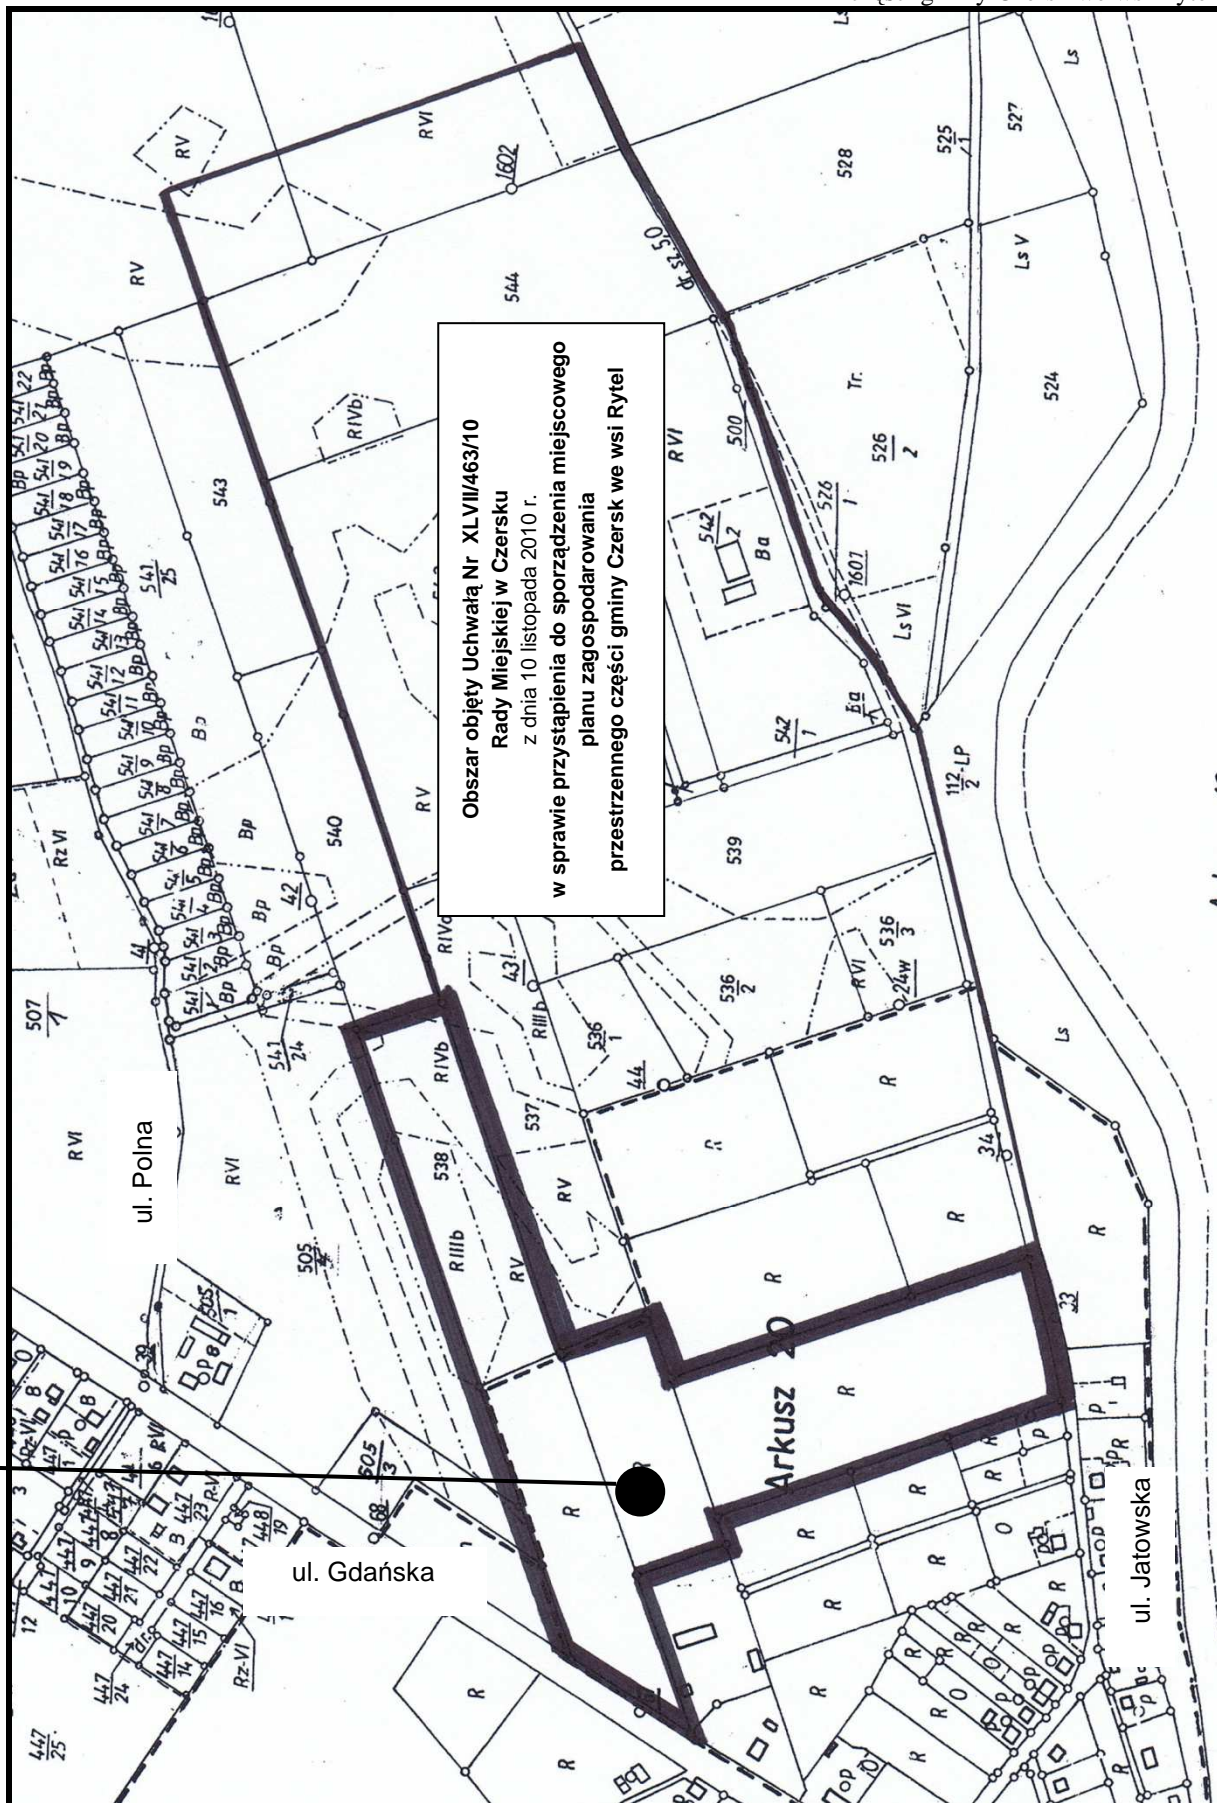

**Załącznik do Uchwały Nr IV/24/11  
Rady Miejskiej w Czersku z dnia 24 lutego 2011 r.**  
w sprawie przystąpienia do sporządzenia miejscowego planu zagospodarowania przestrzennego  
części gminy Czersk we wsi Rytel

Obszar objęty opracowaniem miejscowego planu zagospodarowania przestrzennego