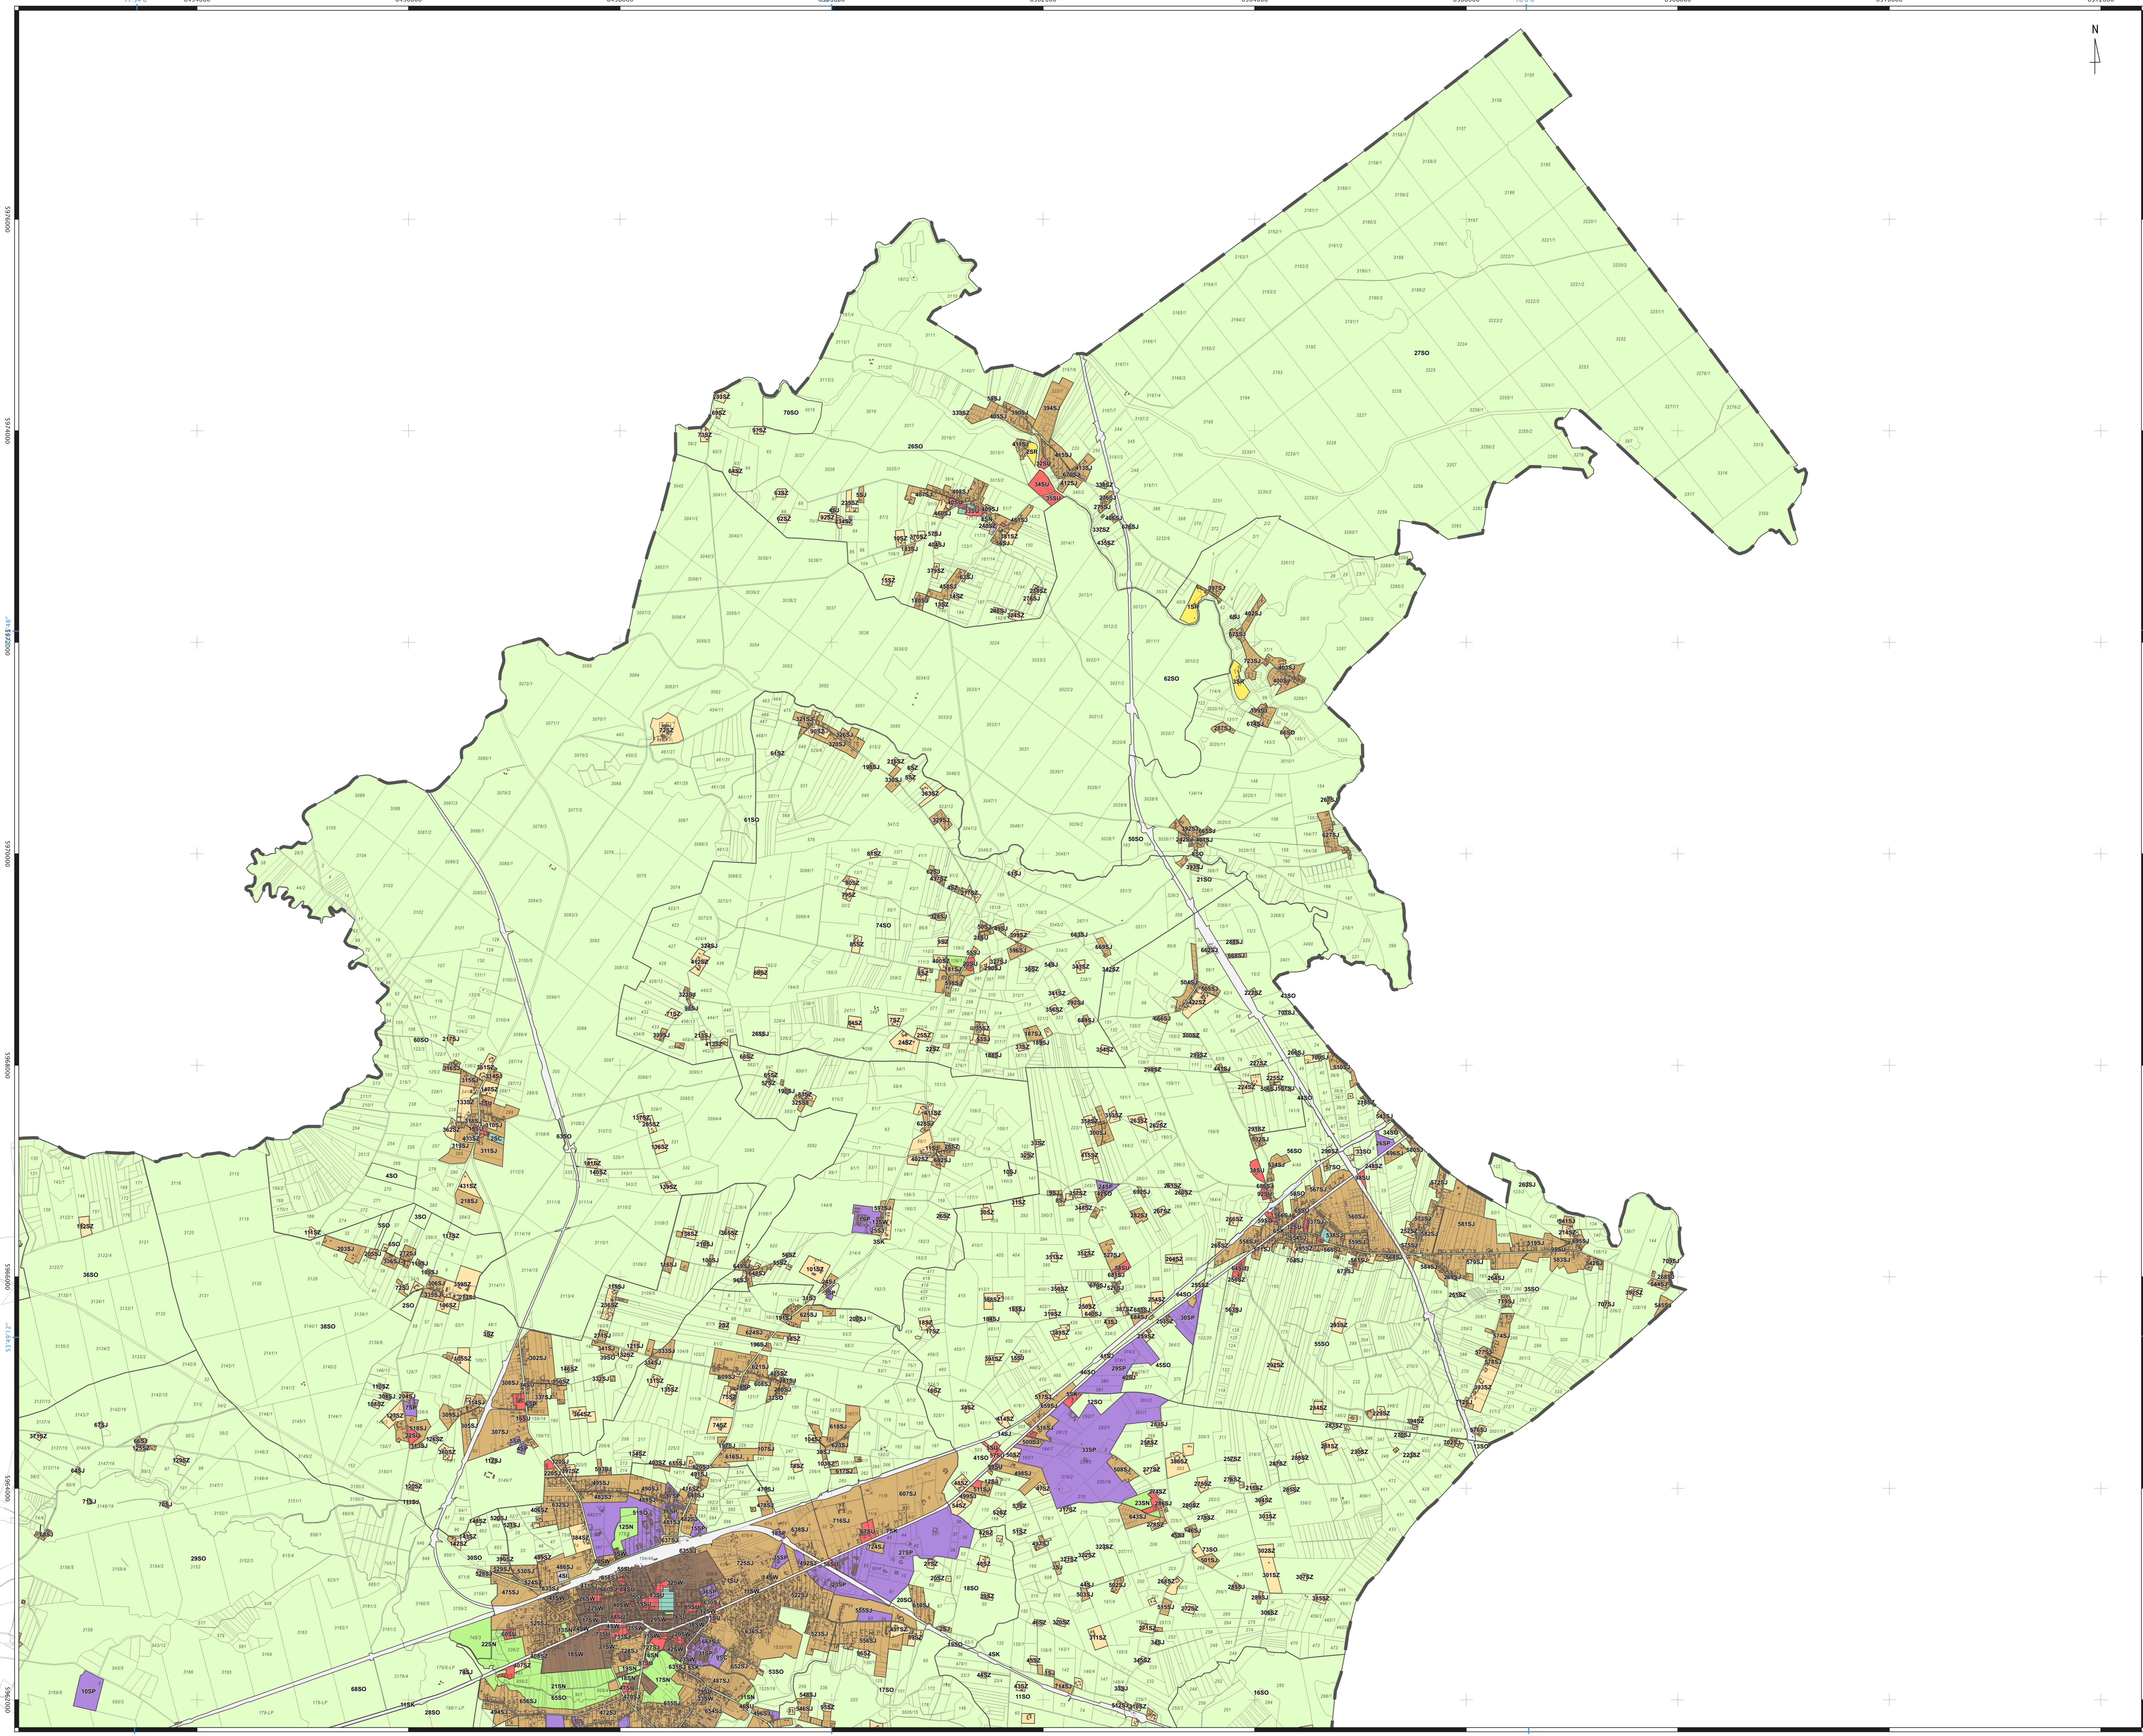

PLAN OGÓLNY GMINY CZERSK

arkusz C

ORGAN SPORZĄDZAJĄCY: skala: 1 : 20000
Burmistrz Czerska

- obszar objęty planem ogólnym gminy
- obszar uzupełnienia zabudowy
- obszar zabudowy śródmiejskiej

Strefy planistyczne:

- strefa wielofunkcyjna z zabudową mieszkaniową wielorodzinną
- strefa wielofunkcyjna z zabudową mieszkaniową jednorodzinną
- strefa wielofunkcyjna z zabudową zagrodową
- strefa usługowa
- strefa gospodarcza
- strefa produkcji rolniczej
- strefa infrastrukturalna
- strefa zieleni i rekreacji
- strefa cmentarzy
- strefa otwarta
- strefa komunikacyjna

- budynki 5/11 - działki ewidencyjne