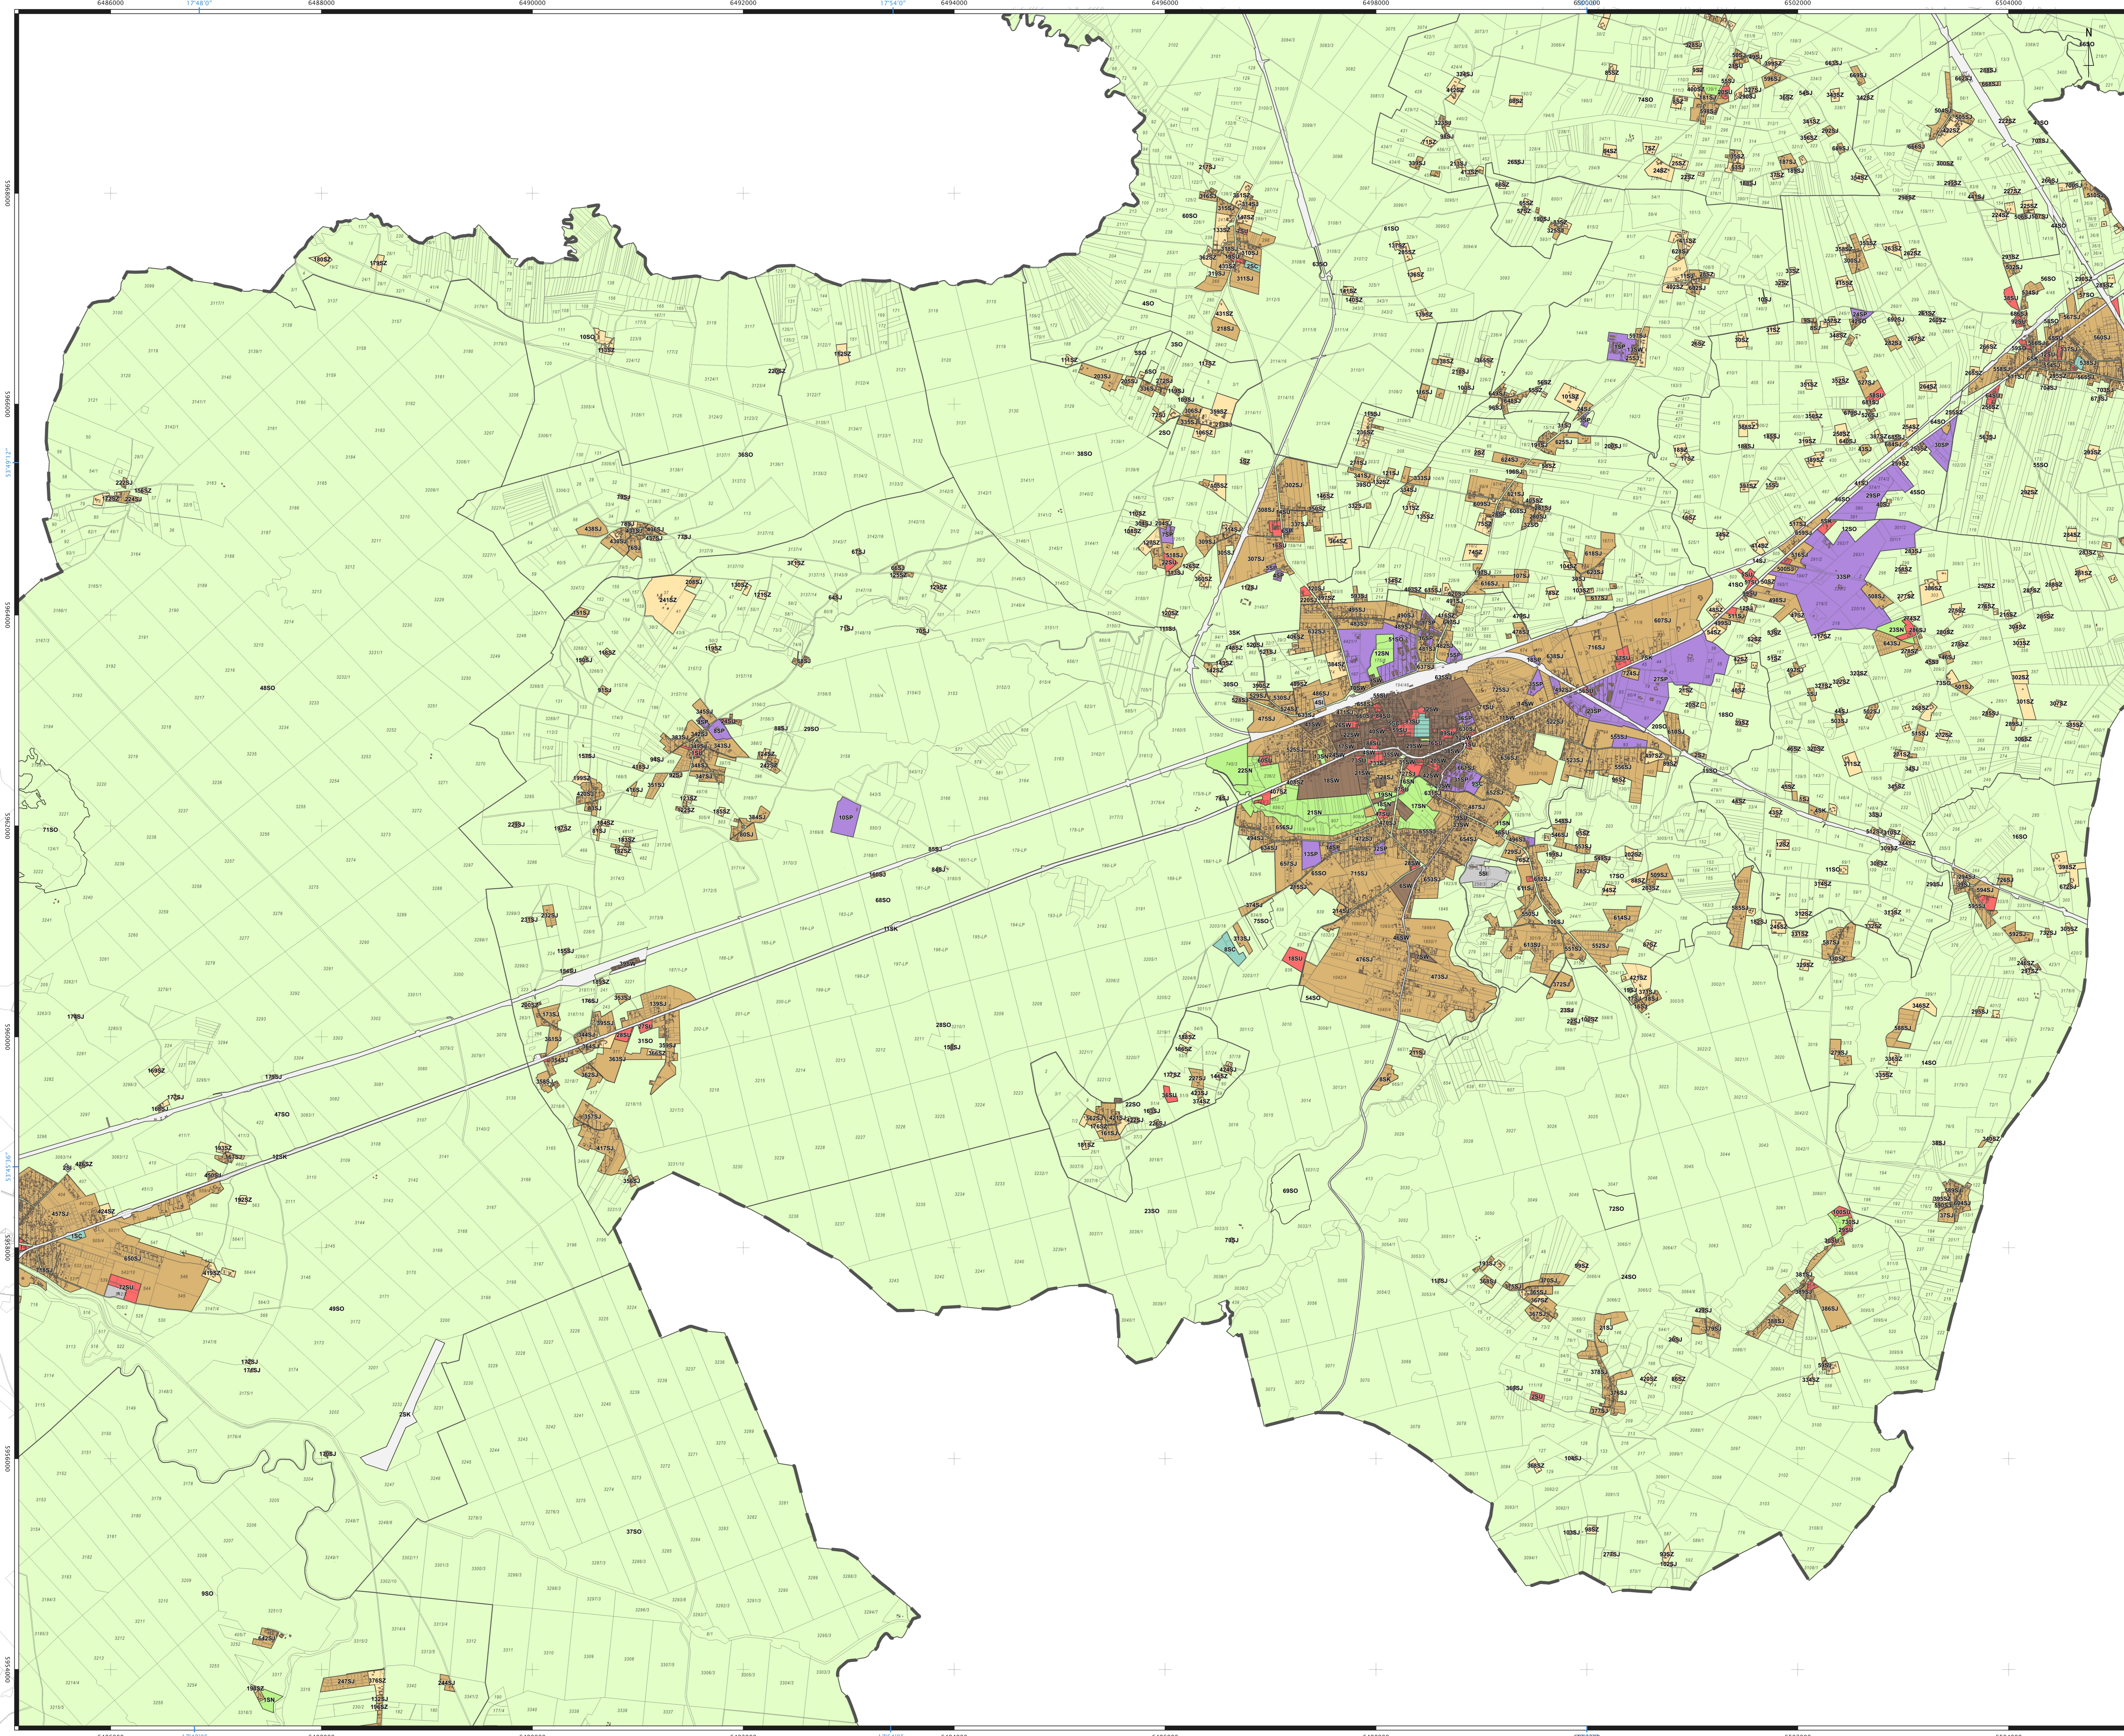

# PLAN OGÓLNY GMINY CZERSK

arkusz B

ORGAN SPORZADZAJĄCY: skala: 1 : 20000  
Burmistrz Czerska

- obszar objęty planem ogólnym gminy
- obszar uzupełnienia zabudowy
- obszar zabudowy średniookresowej

### Strefy planistyczne:

- strefa wielofunkcyjna z zabudową mieszkaniową wielorodzinną
- strefa wielofunkcyjna z zabudową mieszkaniową jednorodzinną
- strefa wielofunkcyjna z zabudową zagrodową
- strefa usługowa
- strefa gospodarcza
- strefa infrastrukturalna
- strefa zieleni i rekreacji
- strefa cmentarzy
- strefa otwarta
- strefa komunikacyjna

# PLAN OGÓLNY GMINY CZERSK

arkusz C

ORGAN SPORZĄDZAJĄCY: skala: 1 : 20000  
Burmistrz Czerska

- obszar objęty planem ogólnym gminy
- obszar uzupełnienia zabudowy
- obszar zabudowy śródmiejskiej

### Strefy planistyczne:

- strefa wielofunkcyjna z zabudową mieszkaniową wielorodzinną
- strefa wielofunkcyjna z zabudową mieszkaniową jednorodzinną
- strefa wielofunkcyjna z zabudową zagrodową
- strefa usługowa
- strefa gospodarcza
- strefa produkcji rolniczej
- strefa infrastrukturalna
- strefa zieleni i rekreacji
- strefa cmentarzy
- strefa otwarta
- strefa komunikacyjna