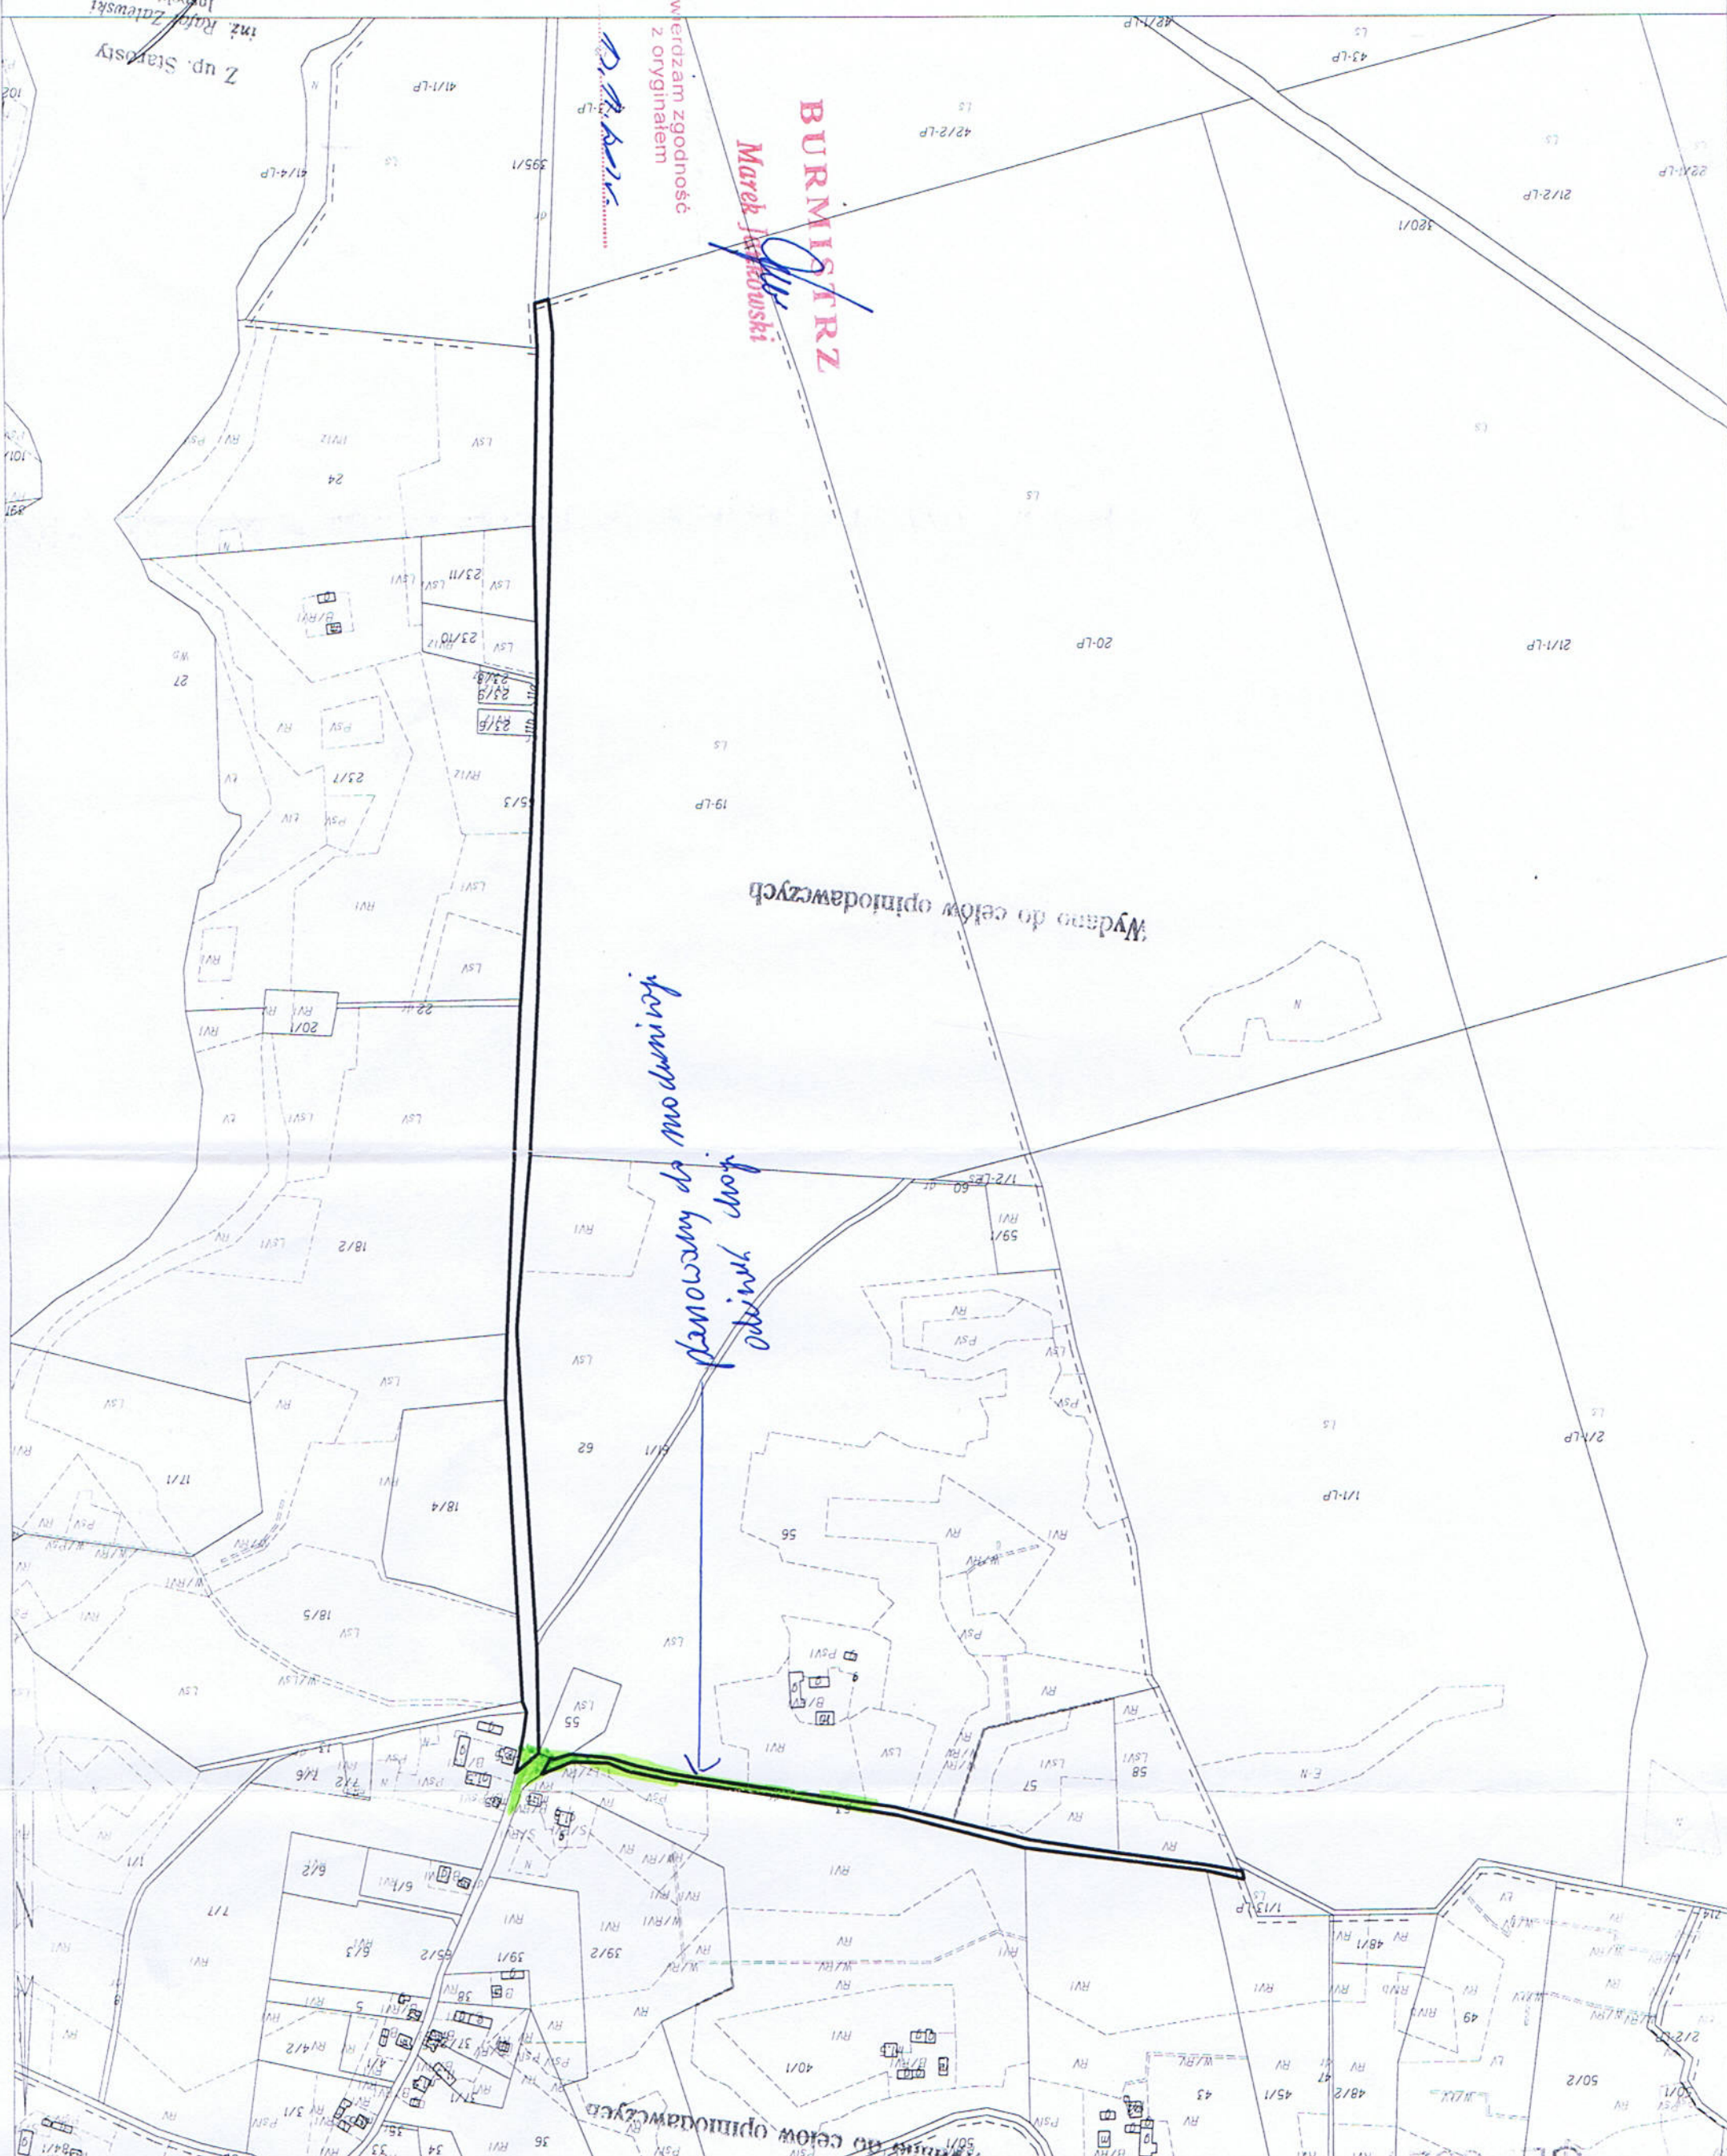

Województwo: pomorskie
Powiat: chojnicki
Jednostka ewidencyjna: Czersk - G 220204-5
Obręb: Kiaszkawa 0006
Dziątka: 53, 65/3

WYRYS Z MAPY EWIDENCYJNEJ

SKALA 1:5000

WYDZIAŁ GEODEZJI
89-600 CHOJNICE
ul. Cichowska 38, tel. (52) 396659
fax (52) 396658

330/21
GF 6621

2012.11.29

Z up. Starosty
Inżynier Rafal Zaleski
w Wydziale Geodezji

Czersk
Siwierzam zgodność
z oryginałem

BURMISTRZ
Marek Jankowski

Wydano do celów opiniodawczych

Wzrosty do mierzonych

Chojnice dn. 2012-11-29
Spółdzielca: Rafal Zaleski